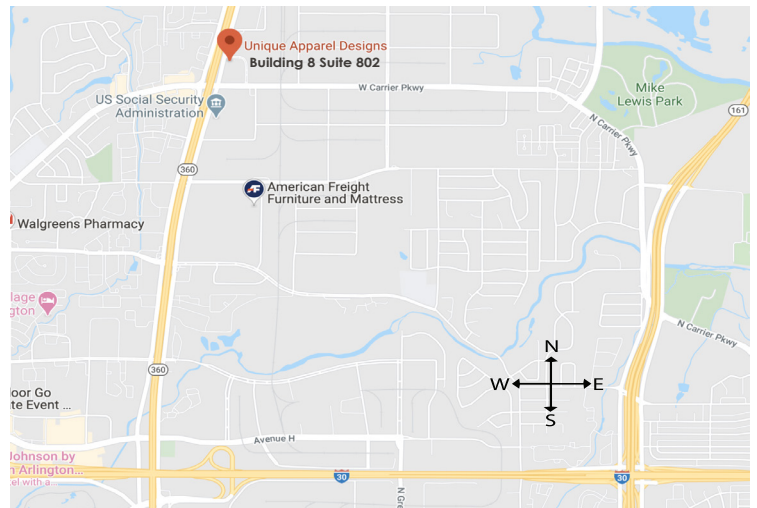

MIDDLE AND HIGH SCHOOL

NIÑO Y NIÑA CAMISA OXFORD Incluye Escudo Escolar	
TALLA	PRECIO
10 - 20	$20.00
AS - AXL	$25.00
A2XL - A3XL	$28.00

NIÑO Y NIÑA CAMISA POLO Incluye Escudo Escolar	
TALLA	PRICE
YM - YXL	$15.50
AS - AXL	$19.50
A2XL- 3AXL	$23.50

NIÑO Y NIÑA PANTALON GRIS	
TALLA	PRICE
10 - 16	$30.00
Husky / Plus	$33.00
Adult / Jrs	$35.00

NIÑA FALDA DE CUADROS	
TALLA	PRECIO
12 - 20	$22.00
Plus Size	$25.00

SACO AZUL MARINO (HS) Incluye Escudo Escolar	
TALLA	PRECIO
Jovenes 14 - 20	$70.00
Mujer 0 - 14	$75.00
Hombre 36 - 40	$75.00
Mujer 16 - 20	$78.00
Hombre 42 - 52	$78.00

CORBATA	
Crosstie Solida	$6.00
Crosstie Cuadrada	$8.00
Solida	$12.00
Cuadrada	$12.00
Roja/Cuadrada	$16.00